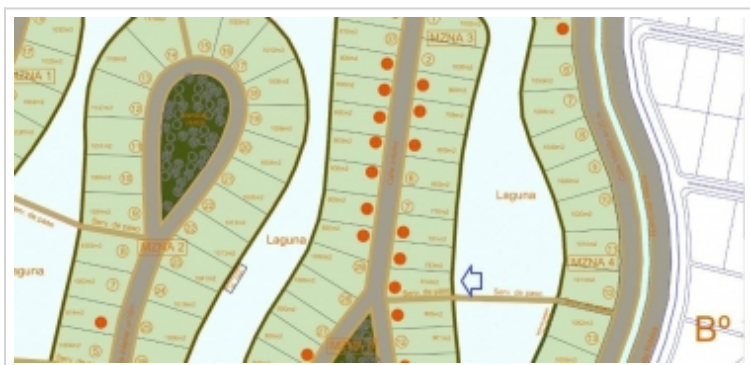

Generado en: 2024-09-21 00:24