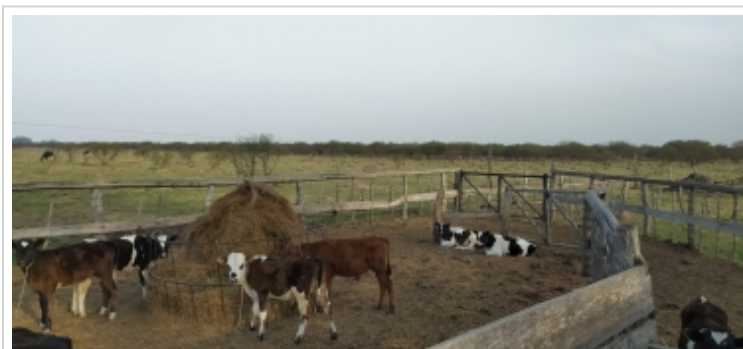

Generado en: 2024-11-21 14:37